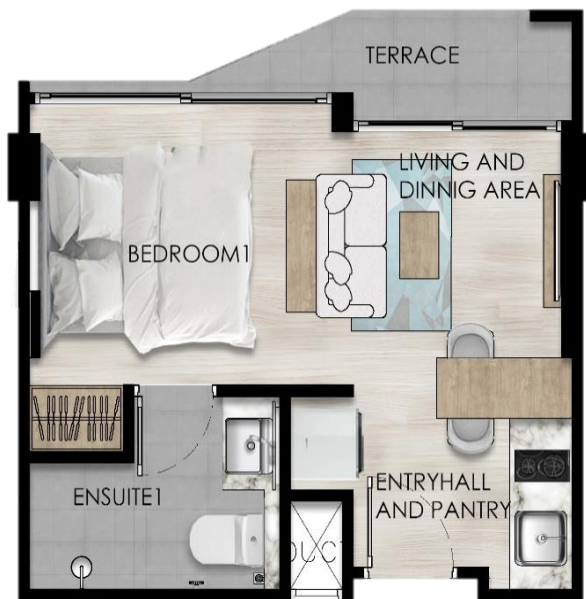

ПАКЕТ МЕБЕЛИ

ПЛАНИРОВКА В-2

50,08 М²

Односпальный полуплюкс

ЦЕНА \$ 550 000,00

(ВКЛЮЧАЯ ОСНОВНОЙ И ОТЕЛЬНЫЙ ПАКЕТЫ)

ОСНОВНОЙ ПАКЕТ

ОПИСАНИЕ	КОЛ-ВО
СПАЛЬНЯ	
КОРПУС КРОВАТИ	1
ПРИКРОВАТНЫЙ СВЕТИЛЬНИК	2
ПРИКРОВАТНАЯ ТУМБА	2
ШКАФ	1
КАРТИНА	1
ПУФИК ДЛЯ МАКИЯЖА	1
СТОЛ ДЛЯ МАКИЯЖА	1
ЗЕРКАЛО	1
ТВ 42	1
ЖИЛАЯ ЗОНА	
ДИВАН-КРОВАТЬ	1
КОФЕЙНЫЙ СТОЛИК	1
ОБЕДЕННЫЙ СТОЛ	1
НАБОР СТУЛЬЕВ	2
ПОЛКА ДЛЯ ТВ	1
ТВ 42	1
КУХОННЫЙ ГАРНИТУР	1
ВАРОЧНАЯ ПАНЕЛЬ	1
ВЫТЯЖКА	1
ХОЛОДИЛЬНИК	1
МИКРОВОЛНОВКА	1
КАРТИНА	1
ШТОРЫ	2 КОМПЛ.
ВАННАЯ КОМНАТА	
РАКОВИНА	1
ПОЛКА ДЛЯ РАКОВИНЫ	1
ЗЕРКАЛО	1
ТЕРРАСА	
КОФЕЙНЫЙ СТОЛИК	1
СТУЛ	2

ОТЕЛЬНЫЙ ПАКЕТ

ОПИСАНИЕ	КОЛ-ВО
СПАЛЬНЯ	
СЕЙФ	1
МАТРАС	1
НАМАТРАСНИК	1
НАБОР ПОДУШЕК	4
НАБОР НАВОЛОЧЕК	4
ПОСТЕЛЬНОЕ БЕЛЬЕ	1
ОДЕЯЛО	1
ПОДОДЕЯЛЬНИК	1
НАБОР ВЕШАЛОК	1 КОМПЛ.
СТОЙКА ДЛЯ БАГАЖА	1
ФЕН	1
ЖИЛАЯ ЗОНА	
АВАРИЙНЫЙ ФОНАРИК	1
ЧАЙНИК	1
ДЕКОРАТИВНЫЕ ПОДУШКИ	2
ОБЕДЕННЫЙ НАБОР (ТАРЕЛКА, САЛАТНИЦА, ЧАШКА, МИСКА, СТАКАН, ФУЖЕР ДЛЯ ВИНА)	2 КОМПЛ.
СТОЛОВЫЕ ПРИБОРЫ (ВИЛКА, ЛОЖКА, ЧАЙНАЯ ЛОЖКА, НОЖ)	2 КОМПЛ.
ИЗМЕЛЬЧИТЕЛЬ ДЛЯ ОВОЩЕЙ	2
КОНСЕРВНЫЙ НОЖ	1
РАЗДЕЛОЧНАЯ ДОСКА	1
СКОВОРОДА (БОЛЬШАЯ И МАЛЕНЬКАЯ)	2
КАСТРЮЛЯ	2
НАБОР ПОВАРЕШЕК	1
ВАННАЯ КОМНАТА	
ХАЛАТ	2
ТАПОЧКИ	2
БОЛЬШОЕ ПОЛОТЕНЦЕ	2
МАЛЕНЬКОЕ ПОЛОТЕНЦЕ	2
ПЛЯЖНОЕ ПОЛОТЕНЦЕ	2
КОВРИК	1

ПАКЕТ МЕБЕЛИ

ПЛАНИРОВКА С-1

26.8 М²

СТУДИЯ СУПЕРИОР

ЦЕНА \$ 400 000,00

(ВКЛЮЧАЯ ОСНОВНОЙ И ОТЕЛЬНЫЙ ПАКЕТЫ)

ОСНОВНОЙ ПАКЕТ

ОПИСАНИЕ	КОЛ-ВО
СПАЛЬНЯ	
КОРПУС КРОВАТИ	1
ПРИКРОВАТНЫЙ СВЕТИЛЬНИК	2
ПРИКРОВАТНАЯ ТУМБА	1
ШКАФ	1
КАРТИНА	1
КЛАДОВАЯ	1
ЖИЛАЯ ЗОНА	
ДИВАН-КРОВАТЬ	1
КОФЕЙНЫЙ СТОЛИК	1
ОБЕДЕННЫЙ СТОЛ	1
НАБОР СТУЛЬЕВ	2
ПОЛКА ДЛЯ ТВ	1
ТВ 42	1
КУХОННЫЙ ГАРНИТУР	1
ВАРОЧНАЯ ПАНЕЛЬ	1
ВЫТЯЖКА	1
ХОЛОДИЛЬНИК	1
МИКРОВОЛНОВКА	1
КАРТИНА	1
ШТОРЫ	2 КОМПЛ.
ВАННАЯ КОМНАТА	
РАКОВИНА	1
ПОЛКА ДЛЯ РАКОВИНЫ	1
ЗЕРКАЛО	1
ТЕРРАСА	
КОФЕЙНЫЙ СТОЛИК	1
СТУЛ	2