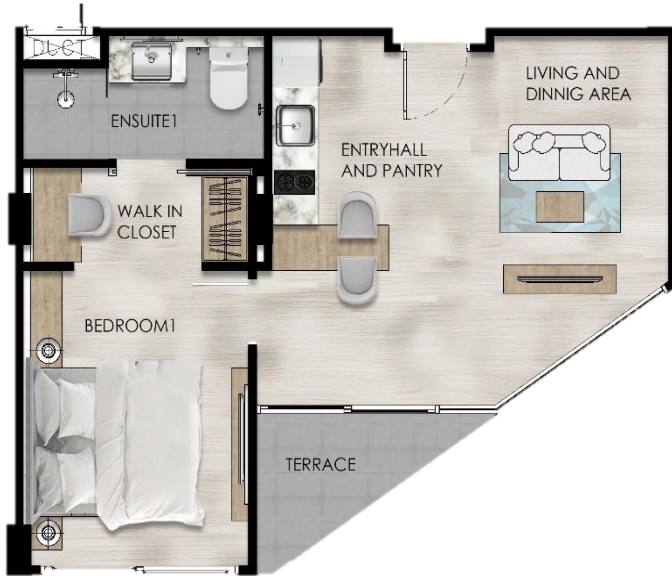

ПАКЕТ МЕБЕЛИ

ПЛАНИРОВКА А-2

69,74 М²

ДВУХСПАЛЬНЫЙ ДЕЛЮКС
(ОБЪЕДИНЕННЫЙ)

ЦЕНА \$ 750 000,00

(ВКЛЮЧАЯ ОСНОВНОЙ И ОТЕЛЬНЫЙ ПАКЕТЫ)

ОСНОВНОЙ ПАКЕТ

ОПИСАНИЕ	КОЛ-ВО
СПАЛЬНЯ	
КОРПУС КРОВАТИ	2
ПРИКРОВАТНЫЙ СВЕТИЛЬНИК	4
ШКАФ	2
КАРТИНА	2
ПУФИК ДЛЯ МАКИЯЖА	1
СТОЛ ДЛЯ МАКИЯЖА	1
ЗЕРКАЛО	1
ТВ 42	1
ЖИЛАЯ ЗОНА	
ДИВАН-КРОВАТЬ	1
КОФЕЙНЫЙ СТОЛИК	1
ОБЕДЕННЫЙ СТОЛ	1
НАБОР СТУЛЬЕВ	4
ПОЛКА ДЛЯ ТВ	1
ТВ 42	1
КУХОННЫЙ ГАРНИТУР	1
ВАРОЧНАЯ ПАНЕЛЬ	1
ВЫТЯЖКА	1
ХОЛОДИЛЬНИК	1
МИКРОВОЛНОВКА	1
КАРТИНА	1
ШТОРЫ	3 КОМПЛ.
ВАННАЯ КОМНАТА	
РАКОВИНА	2
ПОЛКА ДЛЯ РАКОВИНЫ	2
ЗЕРКАЛО	2
ТЕРРАСА	
КОФЕЙНЫЙ СТОЛИК	1
СТУЛ	4

ОТЕЛЬНЫЙ ПАКЕТ

ОПИСАНИЕ	КОЛ-ВО
СПАЛЬНЯ	
СЕЙФ	2
МАТРАС	2
НАМАТРАСНИК	2
НАБОР ПОДУШЕК	8
НАБОР НАВОЛОЧЕК	8
ПОСТЕЛЬНОЕ БЕЛЬЕ	2
ОДЕЯЛО	2
ПОДОДЕЯЛЬНИК	2
НАБОР ВЕШАЛОК	2 КОМПЛ
СТОЙКА ДЛЯ БАГАЖА	2
ФЕН	2
ЖИЛАЯ ЗОНА	
АВАРИЙНЫЙ ФОНАРИК	1
ЧАЙНИК	1
ДЕКОРАТИВНЫЕ ПОДУШКИ	2
ОБЕДЕННЫЙ НАБОР (ТАРЕЛКА, САЛАТНИЦА, ЧАШКА, МИСКА, СТАКАН, ФУЖЕР ДЛЯ ВИНА)	4 КОМПЛ.
СТОЛОВЫЕ ПРИБОРЫ (ВИЛКА, ЛОЖКА, ЧАЙНАЯ ЛОЖКА, НОЖ)	4 КОМПЛ.
ИЗМЕЛЬЧИТЕЛЬ ДЛЯ ОВОЩЕЙ	2
КОНСЕРВНЫЙ НОЖ	1
РАЗДЕЛОЧНАЯ ДОСКА	1
СКОВОРОДА (БОЛЬШАЯ И МАЛЕНЬКАЯ)	2
КАСТРЮЛЯ	2
НАБОР ПОВАРЕШЕК	1
ВАННАЯ КОМНАТА	
ХАЛАТ	4
ТАПОЧКИ	4
БОЛЬШОЕ ПОЛОТЕНЦЕ	4
МАЛЕНЬКОЕ ПОЛОТЕНЦЕ	4
ПЛЯЖНОЕ ПОЛОТЕНЦЕ	4
КОВРИК	2

ПАКЕТ МЕБЕЛИ

ПЛАНИРОВКА В-1

46.51 M²

Односпальный полуплюкс

ЦЕНА \$ 550 000,00

(включая основной и отельный пакеты)

ОСНОВНОЙ ПАКЕТ

ОПИСАНИЕ	КОЛ-ВО
СПАЛЬНЯ	
КОРПУС КРОВАТИ	1
ПРИКРОВАТНЫЙ СВЕТИЛЬНИК	2
ПРИКРОВАТНАЯ ТУМБА	2
ШКАФ	1
КАРТИНА	1
ПУФИК ДЛЯ МАКИЯЖА	1
СТОЛ ДЛЯ МАКИЯЖА	1
ЗЕРКАЛО	1
ТВ 42	1
ЖИЛАЯ ЗОНА	
ДИВАН-КРОВАТЬ	1
КОФЕЙНЫЙ СТОЛИК	1
ОБЕДЕННЫЙ СТОЛ	1
НАБОР СТУЛЬЕВ	2
ПОЛКА ДЛЯ ТВ	1
ТВ 42	1
КУХОННЫЙ ГАРНИТУР	1
ВАРОЧНАЯ ПАНЕЛЬ	1
ВЫТЯЖКА	1
ХОЛОДИЛЬНИК	1
МИКРОВОЛНОВКА	1
КАРТИНА	1
ШТОРЫ	2 КОМПЛ.
ВАННАЯ КОМНАТА	
РАКОВИНА	1
ПОЛКА ДЛЯ РАКОВИНЫ	1
ЗЕРКАЛО	1
ТЕРРАСА	
КОФЕЙНЫЙ СТОЛИК	1
СТУЛ	2